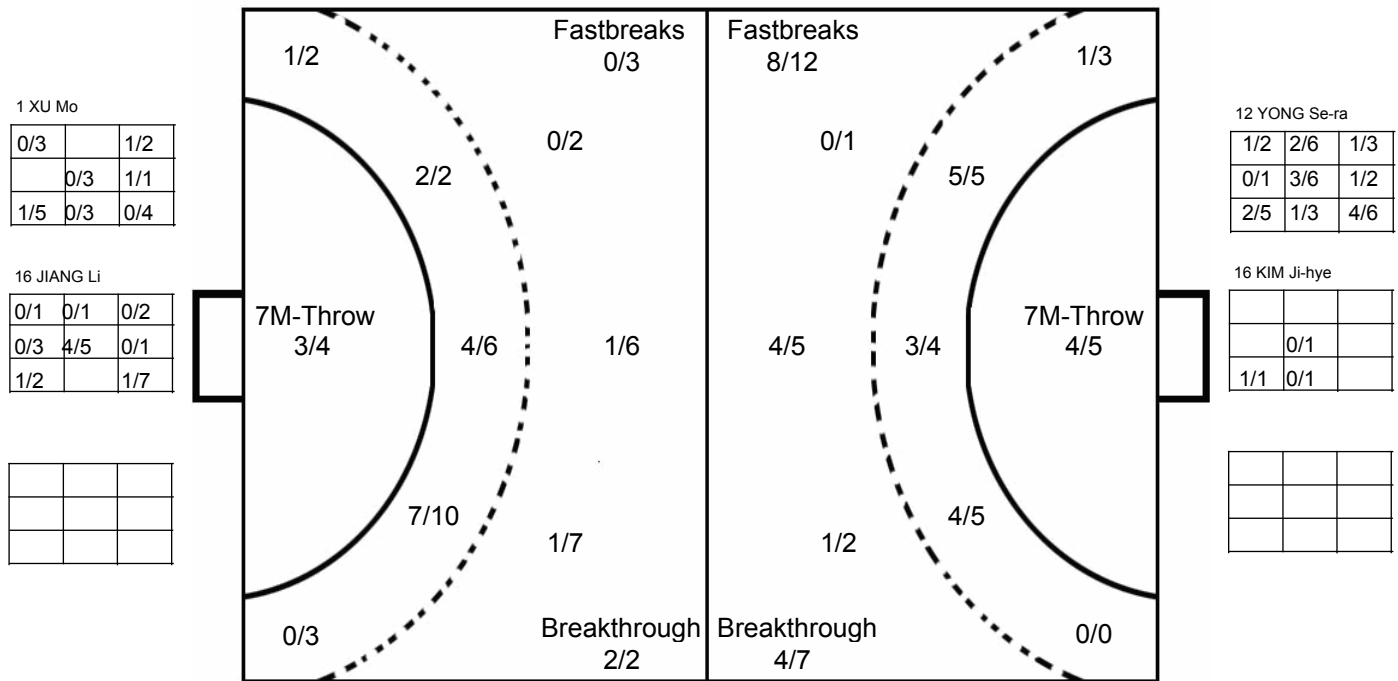

THE 9TH EAST ASIAN HANDBALL CLUB CHAMPIONSHIP W
MATCH SHOT REPORT

ROUND 1

MATCH 3

120421003-41-1/1

Shanghai

1 XU Mo [] [] [] [] [] [] [] [] [] Post - 0 Miss - 0 Block - 0	2 GUO Wei [] [] [] [] [] [] [] [] [] Post - 0 Miss - 0 Block - 0	5 WANG Wei [] [] [] [] [] [] [] [] [] Post - 0 Miss - 0 Block - 0	6 KONG Yan [] [] [] 1 1 [] [] [] [] [] 1 Post - 0 Miss - 2 Block - 0	8 WU Yin 1 1 [] [] 3 [] 1 [] [] 1 Post - 0 Miss - 2 Block - 0	9 WU Nana [] [] [] [] [] [] [] [] [] Post - 1 Miss - 0 Block - 0	10 SI Wen [] [] [] [] [] [] [] [] [] Post - 0 Miss - 0 Block - 0	11 SUN Mengying [] [] [] [] [] [] [] [] [] Post - 0 Miss - 0 Block - 0
13 WANG Lanlan [] [] [] [] [] [] [] [] [] Post - 0 Miss - 0 Block - 0	15 GONG Zhi [] [] [] [] [] [] [] [] [] 1 Post - 1 Miss - 3 Block - 0	16 JIANG Li [] [] [] [] [] [] [] [] [] Post - 0 Miss - 0 Block - 0	18 SHA Zhengwen [] [] 3 1 [] [] 1 2 2 [] Post - 0 Miss - 1 Block - 0	19 CHE Wanru [] [] [] [] [] [] [] [] [] Post - 0 Miss - 0 Block - 0	20 YIN Ni [] [] [] [] [] [] [] [] [] Post - 0 Miss - 0 Block - 0	[] [] [] [] [] [] [] [] [] Post - 0 Miss - 0 Block - 0	[] [] [] [] [] [] [] [] [] Post - 0 Miss - 0 Block - 0

長身を生かしたミドルシュートとポストプレーが身上の上海と、スピードとテクニックに秀でたソウル市庁の対戦。どちらも一敗を喫しているだけに、上位進出のためには負けられない試合である。11番のミドルシュートで先制したソウルは、上海の攻撃に対して高いプレスを掛ける3-3または4-2ディフェンスを仕掛け、立ち上がり8分まで上海を無得点に抑える。しかし、攻撃ではいつになくミスを連発し得点が伸びずにいたが、10分を過ぎた辺りから11番の切れのあるフェイントや、速攻で徐々に加点し得点差を5点とする。上海はプレスディフェンスの裏を使って18番のポストプレーで応戦するも、速攻やノーマークシュートの機に、ソウルGK12番のファインセーブにあい追いつけることができない。逆にソウルは落ち着きを取り戻し、セット攻撃でも上海のツートップを崩してサイドシュートなどで着実に加点、前半を18:9のダブルスコアで折り返した。

後半に入ってもゲームの様相は変わらず、ソウルの足を使ったディフェンスに攻めあぐねる上海を尻目に、速攻と5番の個人技などで得点を重ねるソウルが、優勢に試合を進め着実に点差を広げて行く。上海は8番のミドルシュートや18番のポストシュートで得点するものの、全体としては単調な攻撃を繰り返すのみ。守っても、6-0ディフェンスから牽制気味に仕掛ける4-2ディフェンスで、広げられたポジションの1:1が個人技で突破され、まさしく翻弄といった形であらゆるポジションから得点される展開。中盤を過ぎて荒くなったソウルのディフェンスが退場者を出す間に、辛うじて連続得点はするが、大勢を変えるまでには至らない。結局、最終スコア34:21の大差でソウル市庁が上海を下した。